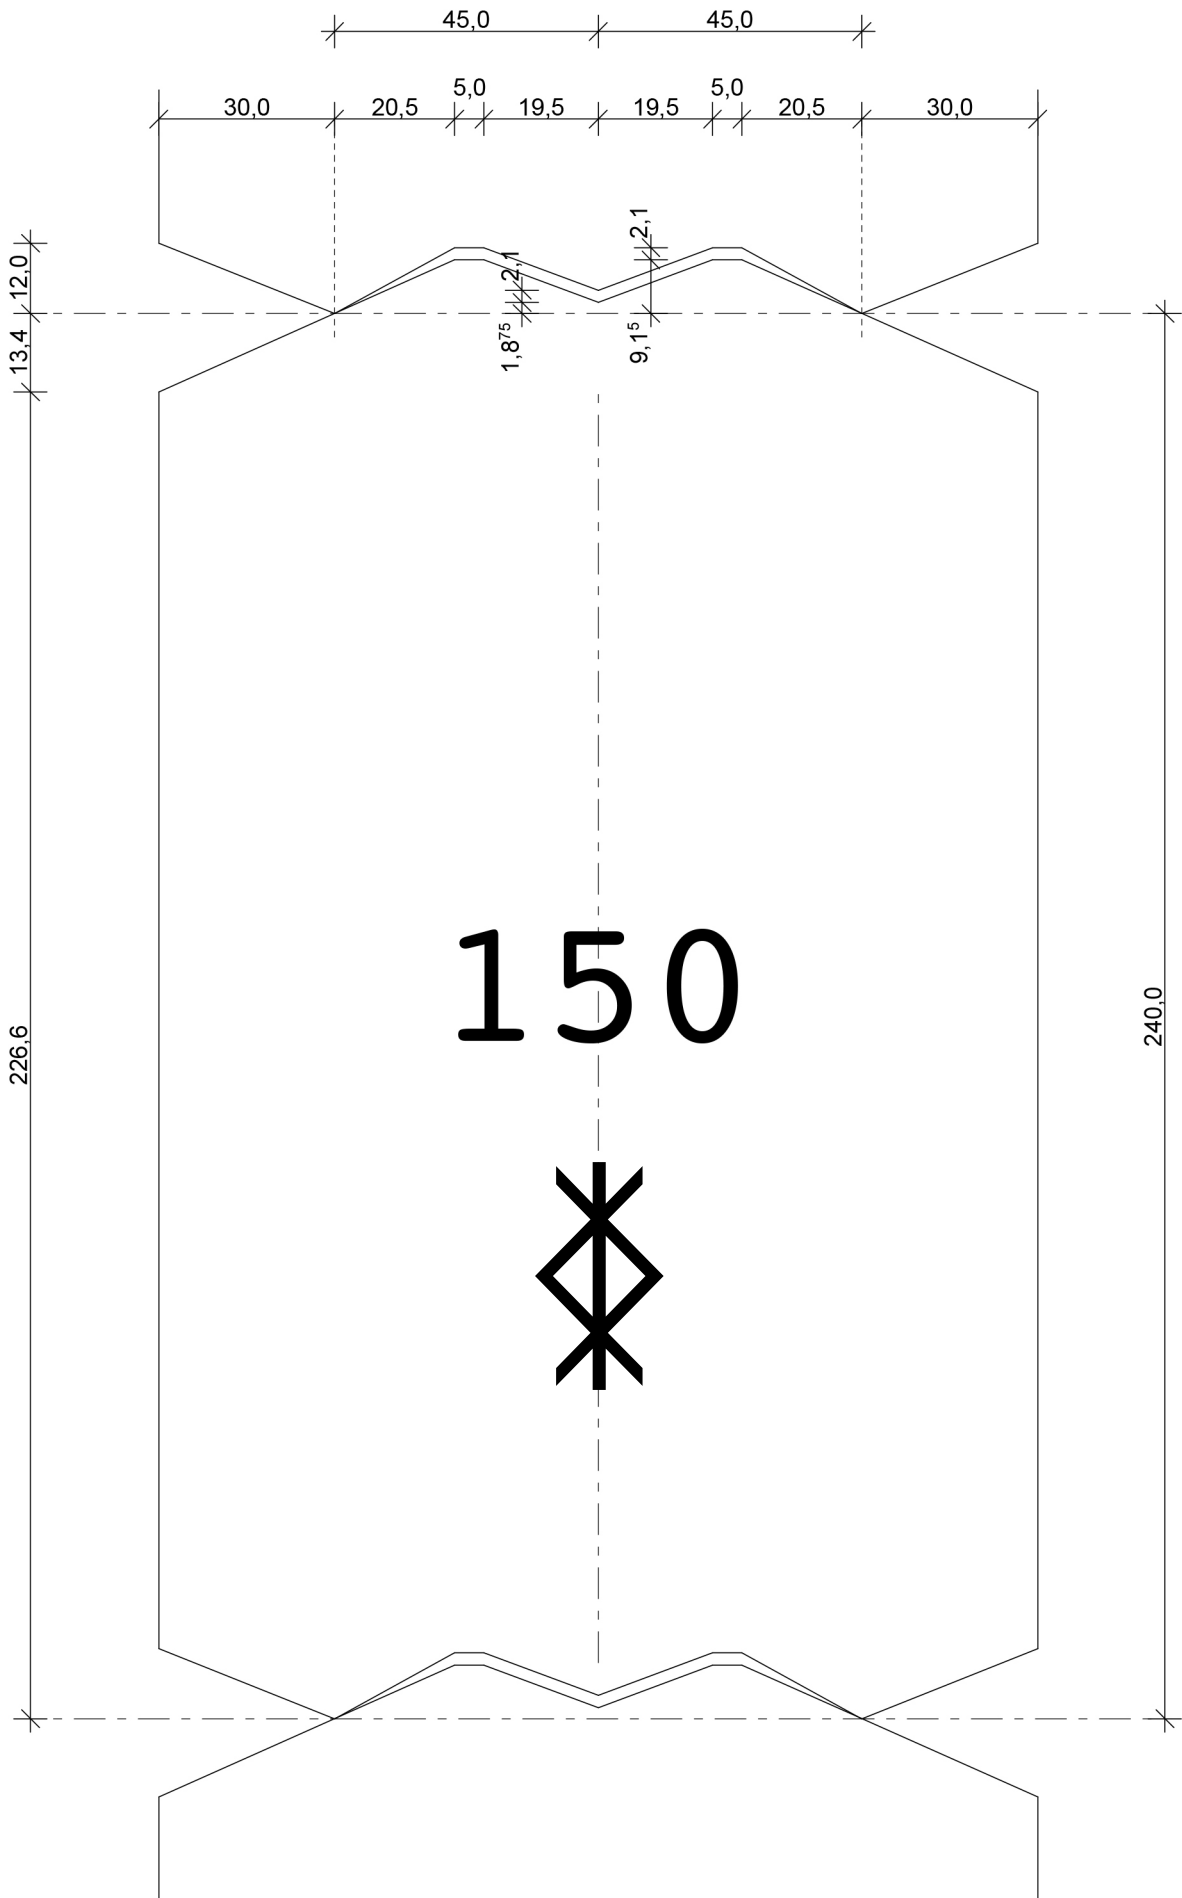

ASKETISK

Denne moderne, urbane profilrammen er V-fugen, noe som er tradisjonelt håndverk. Fugen viser trekanten som den ledende designformen. Det er kun rette, parallelle linjer og dominerende, skarpe kanter og hjørner. Profilen har minimal komprimeringsplass, maksimal bredde på sideflater, og som så liten avstand som mulig mellom stukkene. Den forbedrede barrieren fugen skaper forbedrer varme- og vindtetthet, ved å presse inn avledersprekker i sidebjelkene.

250

200

150