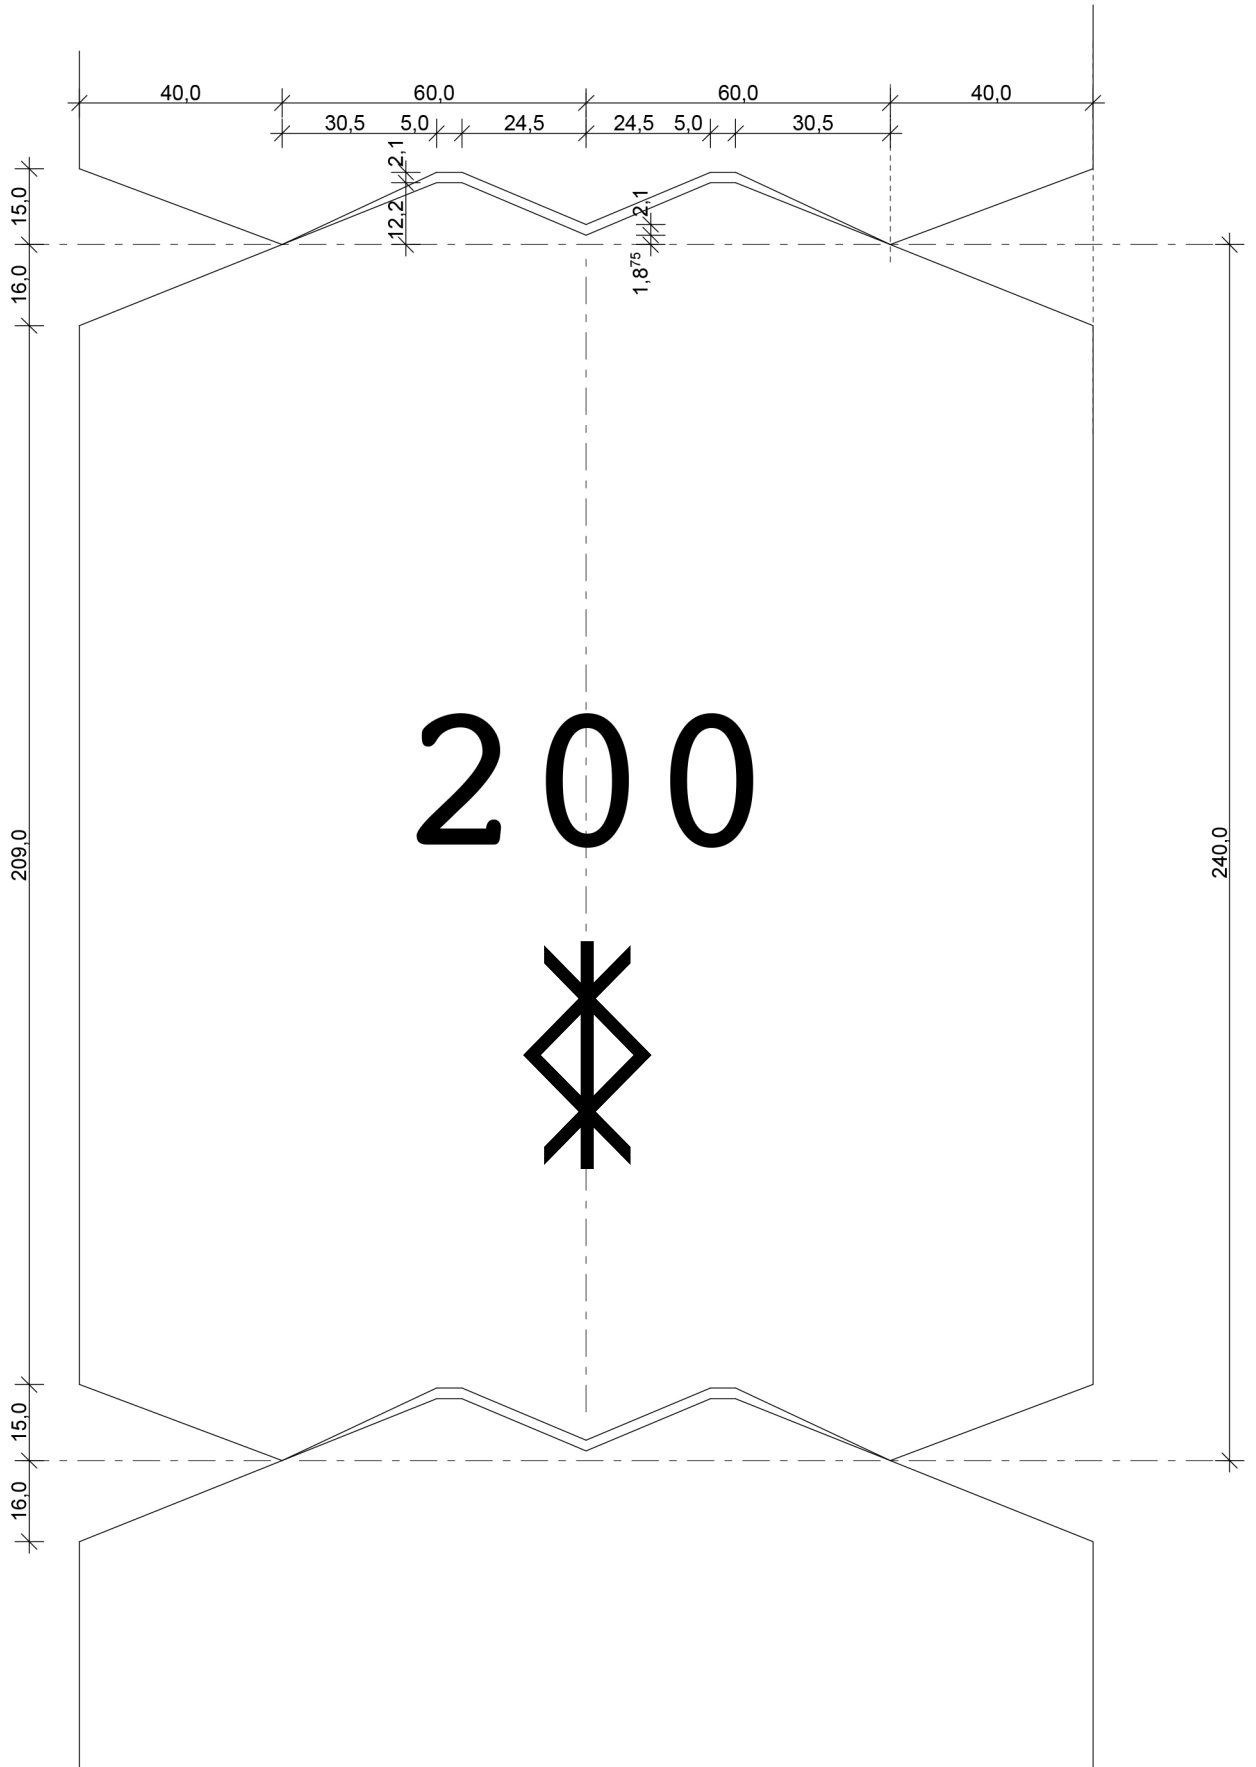

ASKETISK

Denne moderne, urbane profilrammen er V-fugen, noe som er tradisjonelt håndverk. Fugen viser trekanten som den ledende designformen. Det er kun rette, parallelle linjer og dominerende, skarpe kanter og hjørner. Profilen har minimal komprimeringsplass, maksimal bredde på sideflater, og som så liten avstand som mulig mellom stukkene. Den forbedrede barrieren fugen skaper forbedrer varme- og vindtetthet, ved å presse inn avledersprekker i sidebjelkene.

250

200

150