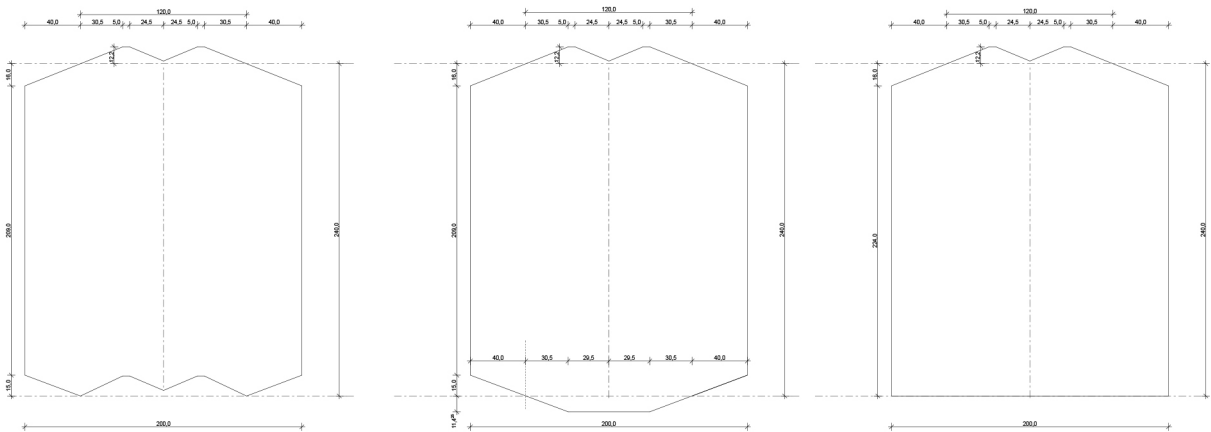

ASKETISK

Denne moderne, urbane profilrammen er V-fugen, noe som er tradisjonelt håndverk. Fugen viser trekanten som den ledende designformen. Det er kun rette, parallelle linjer og dominerende, skarpe kanter og hjørner. Profilen har minimal komprimeringsplass, maksimal bredde på sideflater, og som så liten avstand som mulig mellom stukkene. Den forbedrede barrieren fugen skaper forbedrer varme- og vindtetthet, ved å presse inn avledersprekker i sidebjelkene.

250

200

150