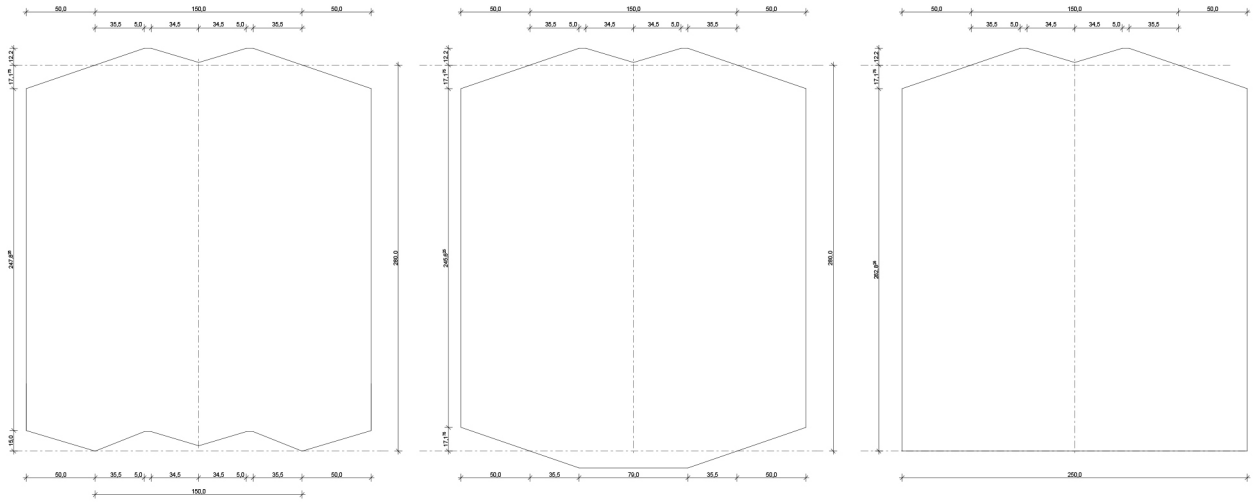

ASKETISK

Denne moderne, urbane profilrammen er V-fugen, noe som er tradisjonelt håndverk. Fugen viser trekanten som den ledende designformen. Det er kun rette, parallelle linjer og dominerende, skarpe kanter og hjørner. Profilen har minimal komprimeringsplass, maksimal bredde på sideflater, og som så liten avstand som mulig mellom stukkene. Den forbedrede barrieren fugen skaper forbedrer varme- og vindtetthet, ved å presse inn avledersprekker i sidebjelkene.

250

200

150