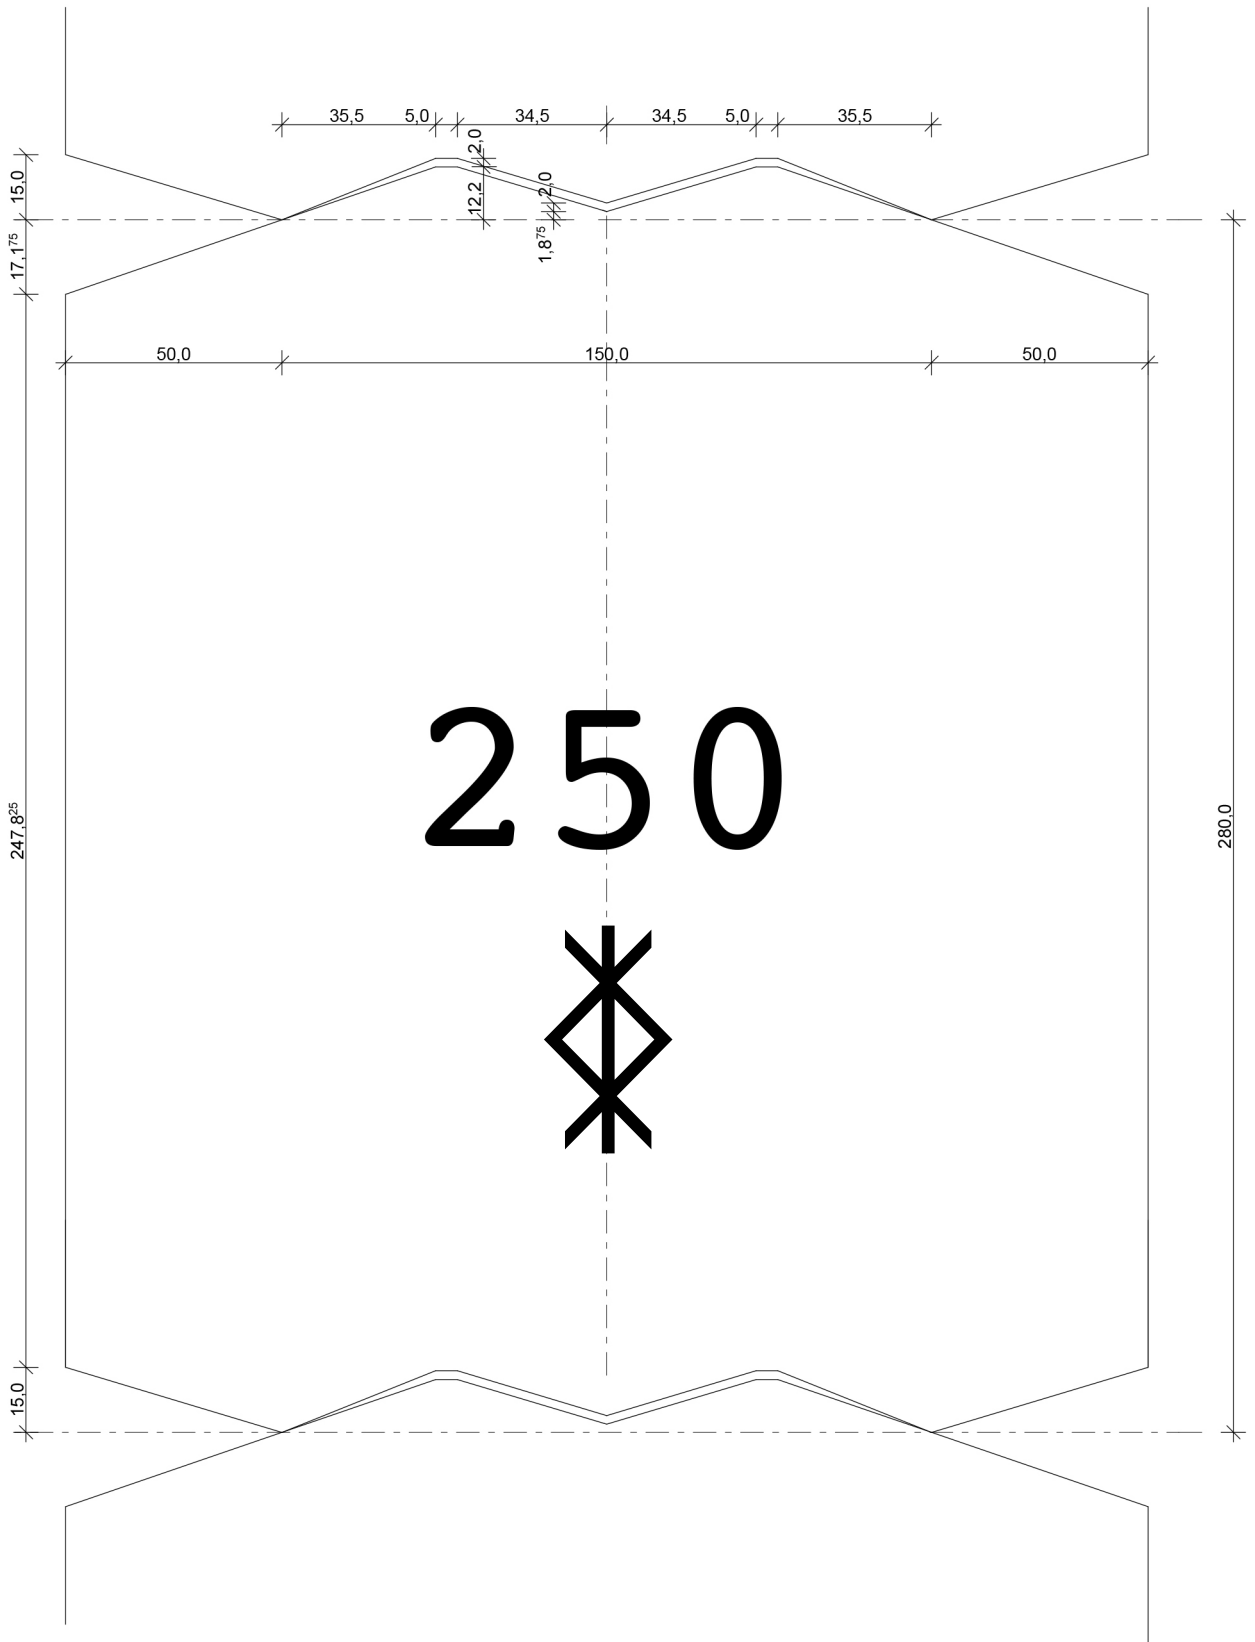

ASKETISK

Denne moderne, urbane profilrammen er V-fugen, noe som er tradisjonelt håndverk. Fugen viser trekanten som den ledende designformen. Det er kun rette, parallelle linjer og dominerende, skarpe kanter og hjørner. Profilen har minimal komprimeringsplass, maksimal bredde på sideflater, og som så liten avstand som mulig mellom stukkene. Den forbedrede barrieren fugen skaper forbedrer varme- og vindtetthet, ved å presse inn avledersprekker i sidebjelkene.

250

200

150