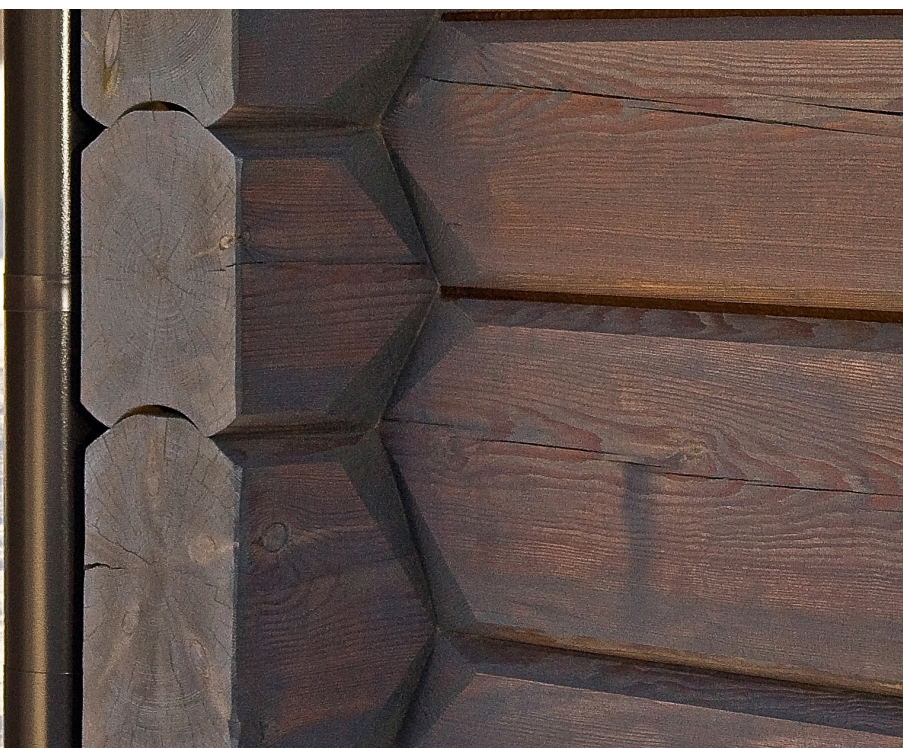

TRADISJONELL

Klassisk, sofistikert tømmerstokkprofil med skarpe kanter og forstørret sideflatebredde. Dette er former som oppstår kun ved hånd-behandling. Naturligheten i profilen bekrefter asymmetrisk diversitet. Toppen av tømmerstokken består av rette linjer, mens bunnen består av buede linjer. Den nederste delen er bevisst flatet, for å virke visuelt bredere. Denne autentiske profilen gir tømmerhuset en unik og overbevisende karakter, hvor veggene er stive og hjørneforbindelsene er tette.