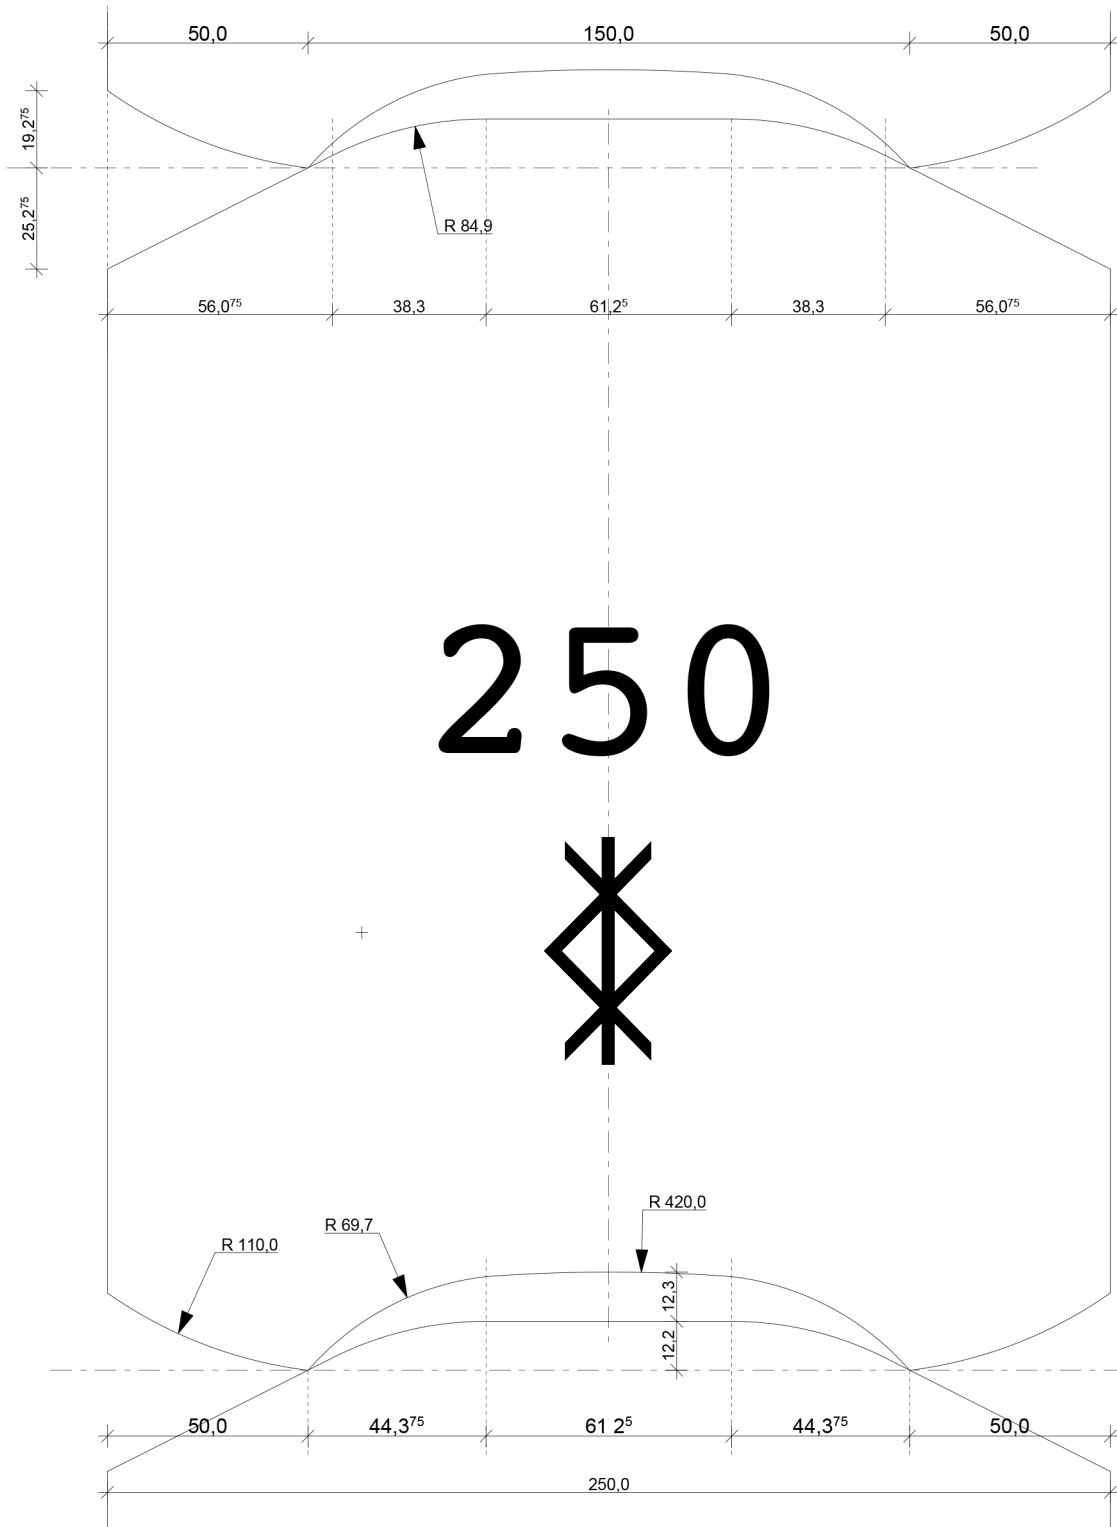

TRADISJONELL

Klassisk, sofistikert tømmerstokkprofil med skarpe kanter og forstørret sideflatebredde. Dette er former som oppstår kun ved hånd-behandling. Naturligheten i profilen bekrefter asymmetrisk diversitet. Toppen av tømmerstokken består av rette linjer, mens bunnen består av buede linjer. Den nederste delen er bevisst flatet, for å virke visuelt bredere. Denne autentiske profilen gir tømmerhuset en unik og overbevisende karakter, hvor veggene er stive og hjørneforbindelsene er tette.